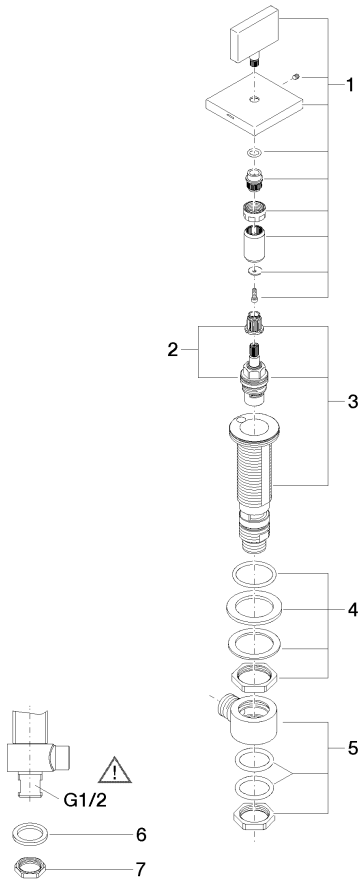

20 000 782

- diamètre de percement 32 mm
- rosace 60 x 60 mm
- avec marquage froid

	Dark Chrome	20 000 782-19
	Chrome	20 000 782-00
	Platine brossé	20 000 782-06
	Platine	20 000 782-08
	Laiton brossé (Or 23cts)	20 000 782-28
	Champagne brossé (Or 22cts)	20 000 782-46
	Champagne (Or 22cts)	20 000 782-47
	Dark Platinum brossé	20 000 782-99

20 000 782

mm [inches]

**Diagramme de débit**

**Certificats**

WRAS\_2103001.

20 000 782

Les pièces pour les autres finitions peuvent être trouvées ici : Chrome

Liste des pièces de rechange

N°	Article Numéro	Désignation	Fréquence de montage	Délai de livraison
1	90 20 78 002 04-19	poignée ( cold )	1	20
2	90 90 03 133 00 90	tête céramique	1	2
3	04 17 11 058 33 90	partie latérale	1	2
4	04 23 10 032 78 90	set de fixation	1	2
5	04 17 11 023 10 90	raccord multiple	1	2
6	09 30 11 059 90	rondelle	1	2
7	09 23 10 012 90	écrou	1	2