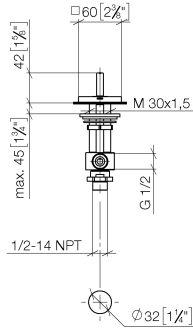

20 000 782

- diamètre de percement 32 mm
- rosace 60 x 60 mm
- avec marquage froid

	Dark Chrome	20 000 782-19
	Chrome	20 000 782-00
	Platine brossé	20 000 782-06
	Platine	20 000 782-08
	Laiton brossé (Or 23cts)	20 000 782-28
	Champagne brossé (Or 22cts)	20 000 782-46
	Champagne (Or 22cts)	20 000 782-47
	Dark Platinum brossé	20 000 782-99

20 000 782

mm [inches]

**Diagramme de débit**

**Certificats**

WRAS\_2103001.

20 000 782

Les pièces pour les autres finitions peuvent être trouvées ici : Chrome

Liste des pièces de rechange

N°	Article Numéro	Désignation	Fréquence de montage	Délai de livraison
1	90 20 78 002 04-19	poignée ( cold )	1	20
2	90 90 03 133 00 90	tête céramique	1	2
3	04 17 11 058 33 90	partie latérale	1	2
4	04 23 10 032 78 90	set de fixation	1	2
5	04 17 11 023 10 90	raccord multiple	1	2
6	09 30 11 059 90	rondelle	1	2
7	09 23 10 012 90	écrou	1	2